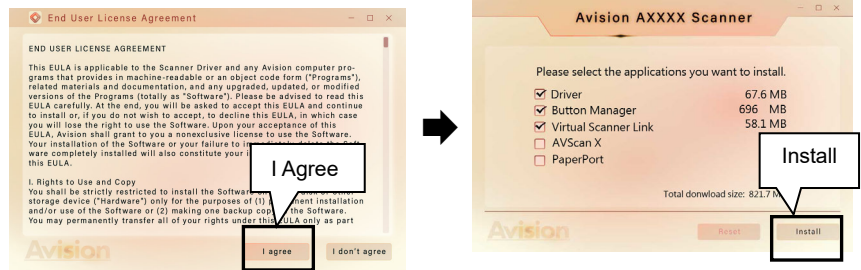

Install Driver/Button Manager V2/Virtual Scanner Link (VSL)

Treiber/Button Manager/VSL installieren
Installer le pilote/ Button Manager/VSL
Installa driver/ Button Manager/VSL
Instalar controlador/ Button Manager/VSL
Instalar Driver/ Button Manager/VSL
Zainstaluj sterownik/ Button Manager/VSL
Установить драйвер/ Button Manager/VSL
ドライバー/ Button Manager/VSL のインストール
드라이버/ Button Manager/VSL 설치
安裝驅動程序/Button Manager/VSL
Driver/Button Manager/VSL רביידיקת