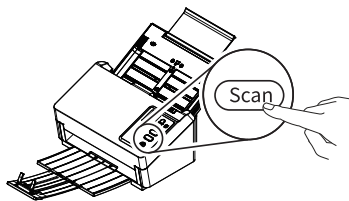

Start a Scan

Einen Scan starten
Lancer une numérisation
Avviare una scansione
Iniciar una digitalización
Inicie uma digitalização
Rozpocznij skanowanie
Запустите сканирование
スキャンを始める
스캔 시작하기
開始掃描
התחלת סריקה