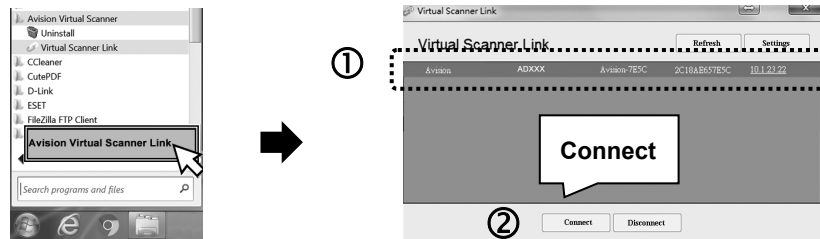

6 Open VSL (Virtual Scanner Link) Software (LAN)

Öffnen Sie die VSL-Software
Logiciel VSL ouvert
Apri il software VSL
Abra el software VSL
Abra o software VSL
Otwórz oprogramowanie VSL
Открытое программное обеспечение VSL
オープン VSL ソフトウェア
오픈 VSL 소프트웨어
開啟 VSL 軟體
VSL תוכנת